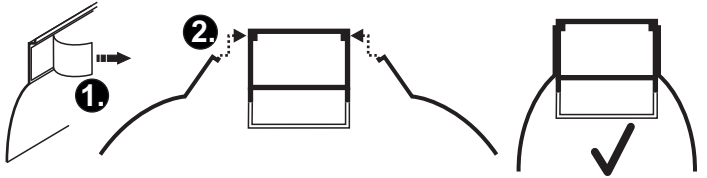

214470/71/74

214477

214470/71/74

214470/71/74

214420/21/24 214430/31/34 © 07.06.2016 SLV GmbH, Daimlerstr. 21-23, 52531 Übach-Palenberg, Germany, Tel. +49 (0)2451 4833-0

LED-PROFILE GLENOS

Art.-No.

214420 214421 214424
214430 214431 214434