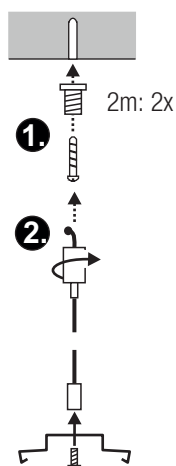

LED-PROFILE GLENOS

Art.-No.

214420 214421 214424
214430 214431 214434

214479

214478

214450/51/54

214460/61/64

214477

214479

214478

214450/51/54

214460/61/64

214477

214470/71/74

214477

214470/71/74