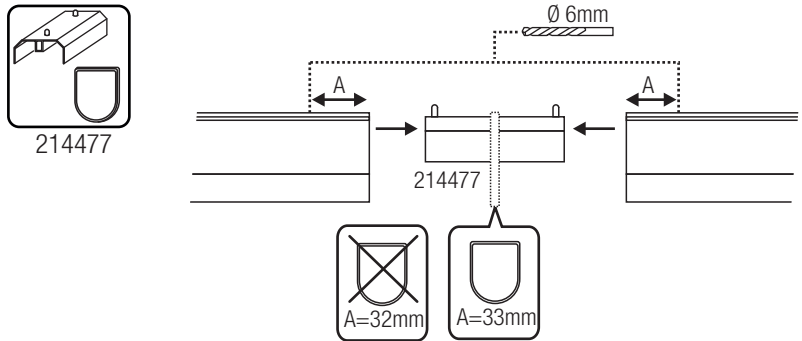

LED-PROFILE GLENOS

Art.-No.

214420 214421 214424
214430 214431 214434

214479

214478

214450/51/54

214460/61/64

214477

214470/71/74

214477

214470/71/74

214470/71/74

214420/21/24 214430/31/34 © 07.06.2016 SLV GmbH, Daimlerstr. 21-23, 52531 Übach-Palenberg, Germany, Tel. +49 (0)2451 4833-0

LED-PROFILE GLENOS

Art.-No.

214420 214421 214424
214430 214431 214434

214479

214478

214450/51/54

214460/61/64

214477

214470/71/74

214477

214470/71/74