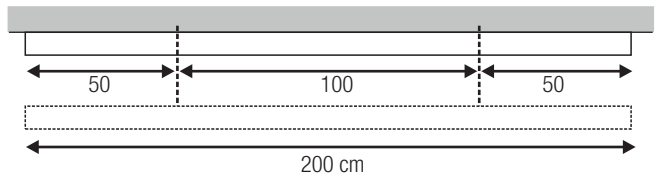

LED-PROFILE GLENOS

Art.-No.

214420 214421 214424
214430 214431 214434

214479

214478

214450/51/54

214460/61/64

214477

214470/71/74

214477

214470/71/74

214470/71/74

214420/21/24 214430/31/34 © 07.06.2016 SLV GmbH, Daimlerstr. 21-23, 52531 Übach-Palenberg, Germany, Tel. +49 (0)2451 4833-0

LED-PROFILE GLENOS

Art.-No.

214420 214421 214424
214430 214431 214434

214479

214478

214450/51/54

214460/61/64

214477

214470/71/74

214477

214470/71/74

214470/71/74

214420/21/24 214430/31/34 © 07.06.2016 SLV GmbH, Daimlerstr. 21-23, 52531 Übach-Palenberg, Germany, Tel. +49 (0)2451 4833-0