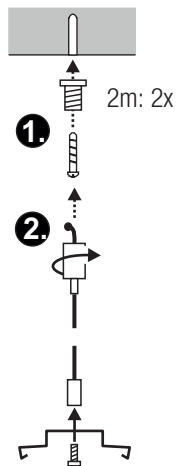

LED-PROFILE GLENOS

Art.-No.

214420 214421 214424
214430 214431 214434

214479

214478

214450/51/54

214460/61/64

214477

214470/71/74

214477

214470/71/74

214470/71/74

214420/21/24 214430/31/34 © 07.06.2016 SLV GmbH, Daimlerstr. 21-23, 52531 Übach-Palenberg, Germany, Tel. +49 (0)2451 4833-0

LED-PROFILE GLENOS

Art.-No.

214420 214421 214424
214430 214431 214434

214479

214478

214450/51/54

214460/61/64

214477

214470/71/74

214477

214470/71/74