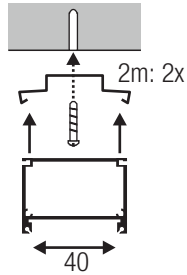

LED-PROFILE GLENOS

Art.-No.

214420 214421 214424
214430 214431 214434

214479

214478

214450/51/54

214460/61/64

214477

214470/71/74

214477

214470/71/74