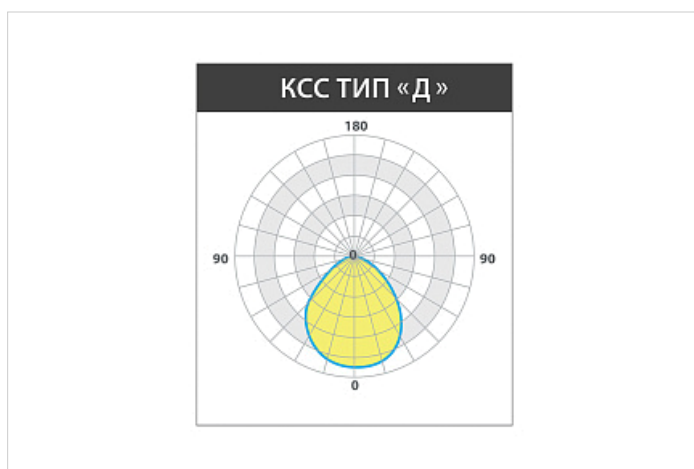

Кронштейн 100 мм	LE-7482
Кронштейн 150 мм	LE-7483
Цвет корпуса по шкале RAL	LE-0894
Управление 1-10В	LE-0757
Управление DALI	LE-0973
Экран 303	LE-7476
Экран 603	LE-7477
Экран 903	LE-7478
Экран 1203	LE-7479
Экран 1503	LE-7480
Мощность x2	LE-7325
Удлинитель кабеля питания Штрих V2.0 - 1м	LE-7475
Источник питания Штрих 2.0 >4Вт <15Вт + коннектор + заглушка	LE-7484
Источник питания Штрих 2.0 >18Вт <37Вт + коннектор + заглушка	LE-7485
Источник питания Штрих 2.0 >40 Вт <58 Вт + коннектор + заглушка	LE-7486
Источник питания Штрих 2.0 >61 Вт <97 Вт + коннектор + заглушка	LE-7487