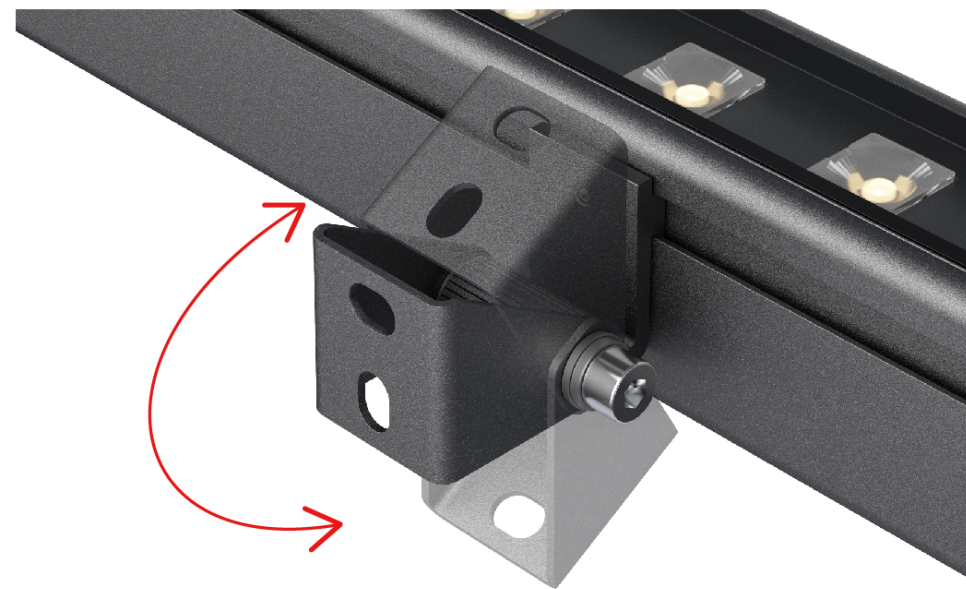

АРХИТЕКТОР 2.0

светильники для архитектурного освещения

АРХИТЕКТОР 2.0

7Вт	14Вт	21Вт	28Вт	35Вт
770 лм	1540 лм	2300 лм	3100 лм	3850 лм

ДОСТУПНЫЕ КСС

Опциональный
противослепящий экран

Регулировка угла наклона
светильника

Проходные светильники, герметичные разъемы мама/папа

Рассеиватель выполнен из закаленного стекла

Широкие возможности регулировки

Цветовые температуры свечения: 3000K, 4000K

Комфортный свет, возмoсть установить противослепящий экран

Корпус светильника выполнен из алюминиевого сплава

Быстрое подключение

Установлен клапан обратного давления

АРХИТЕКТОР
RGBW 2.0

АРХИТЕКТОР 2.0

ШТРИХ 2.0

ШТРИХ Оптик 2.0

ШТРИХ

ШТРИХ Оптик

КУБИК Мини

КУБИК Поинт

ОПТИМА МОСТ

ОПТИМА СБУ

ВЕКТОР

100%
СДЕЛАНО
В РОССИИ

LEDeffect[®]
ЭНЕРГОСБЕРЕГАЮЩИЕ СИСТЕМЫ ОСВЕЩЕНИЯ