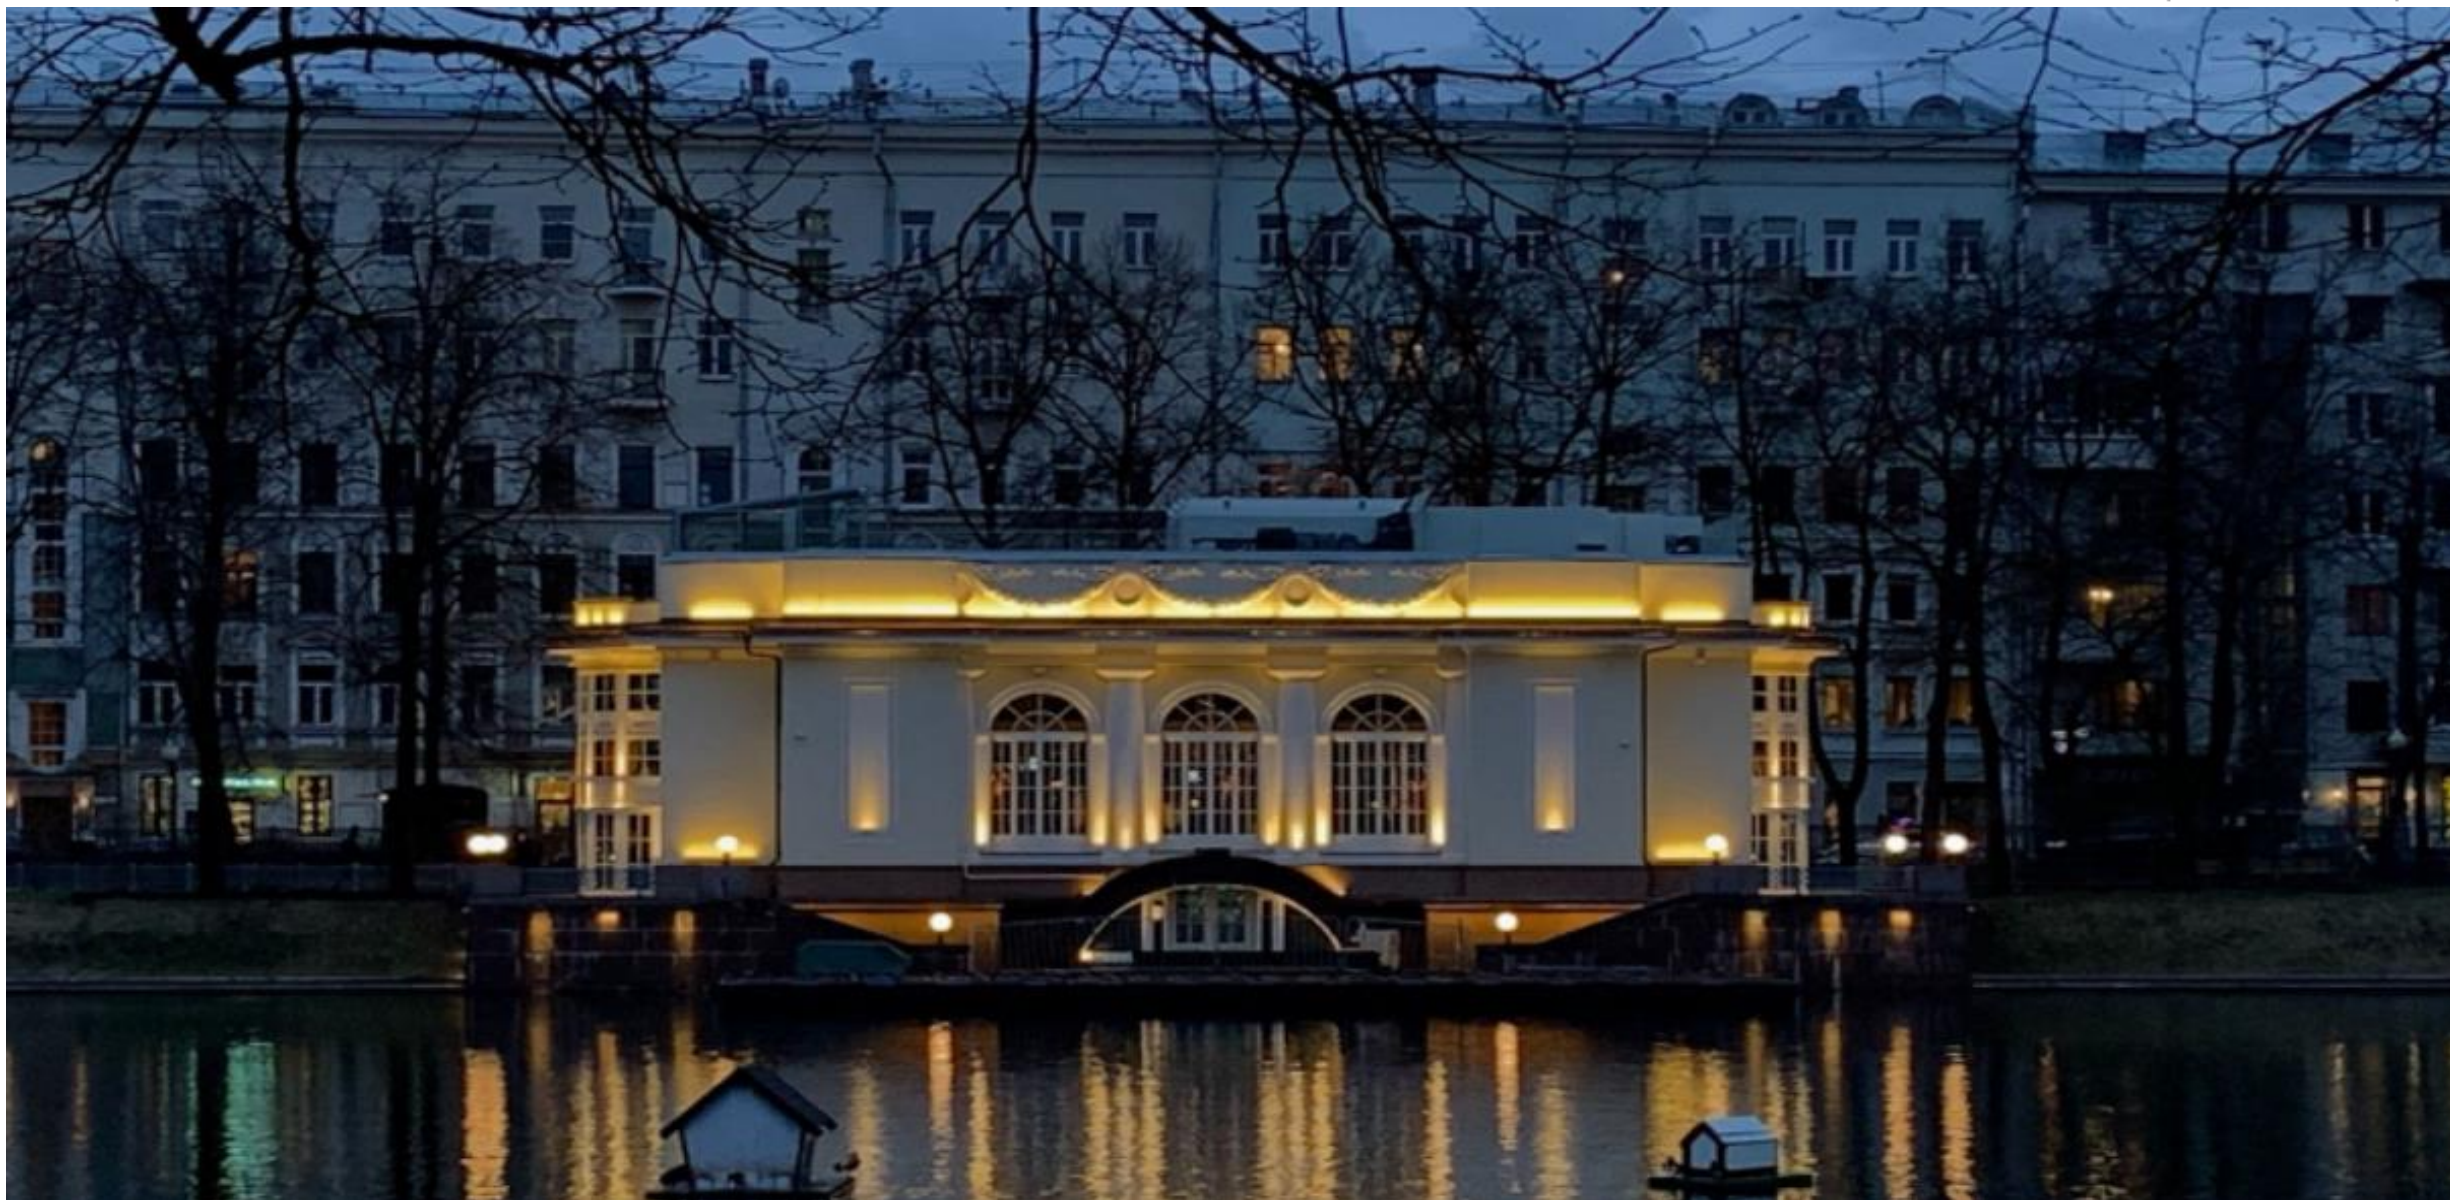

АРХИТЕКТОР
RGBW 2.0

АРХИТЕКТОР 2.0

ШТРИХ 2.0

ШТРИХ Оптик 2.0

ШТРИХ

ШТРИХ Оптик