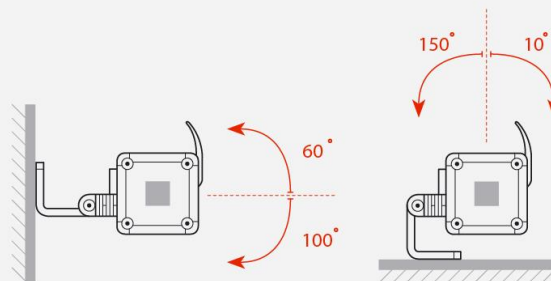

Широкие возможности регулировки