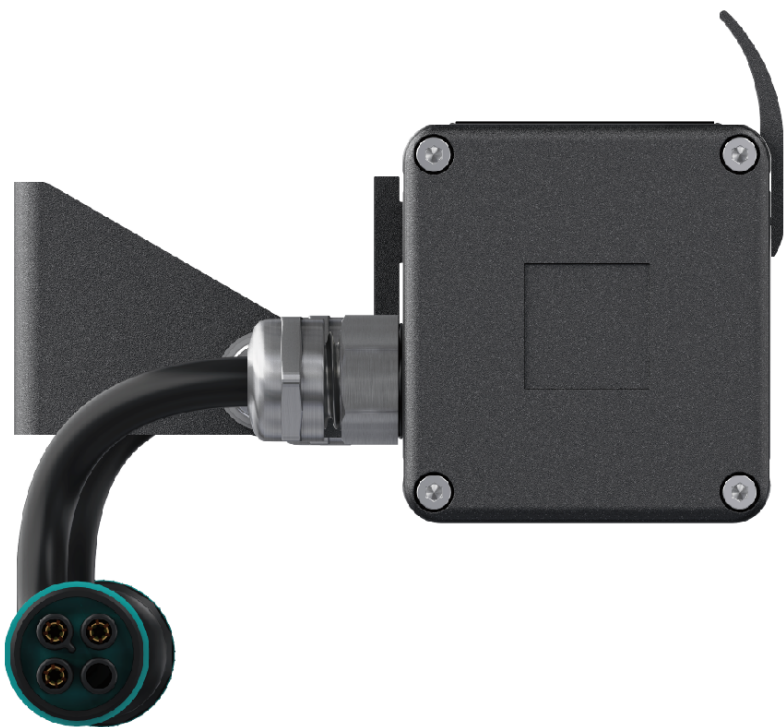

АРХИТЕКТОР 2.0

светильники для архитектурного освещения

АРХИТЕКТОР 2.0

7Вт	14Вт	21Вт	28Вт	35Вт
770 лм	1540 лм	2300 лм	3100 лм	3850 лм

ДОСТУПНЫЕ КСС

Опциональный
противослепящий экран

Регулировка угла наклона
светильника

Проходные светильники, герметичные разъемы мама/папа

Рассеиватель выполнен из закаленного стекла

Широкие возможности регулировки

Цветовые температуры свечения: 3000K, 4000K

Комфортный свет, возмoсть установить противослепящий экран

Корпус светильника выполнен из алюминиевого сплава

Быстрое подключение

Установлен клапан обратного давления

АРХИТЕКТОР
RGBW 2.0

АРХИТЕКТОР 2.0

ШТРИХ 2.0

ШТРИХ Оптик 2.0

ШТРИХ

ШТРИХ Оптик

КУБИК Мини

КУБИК Поинт

ОПТИМА МОСТ

ОПТИМА СБУ

ВЕКТОР

100%
СДЕЛАНО
В РОССИИ

LEDeffect[®]
ЭНЕРГОСБЕРЕГАЮЩИЕ СИСТЕМЫ ОСВЕЩЕНИЯ