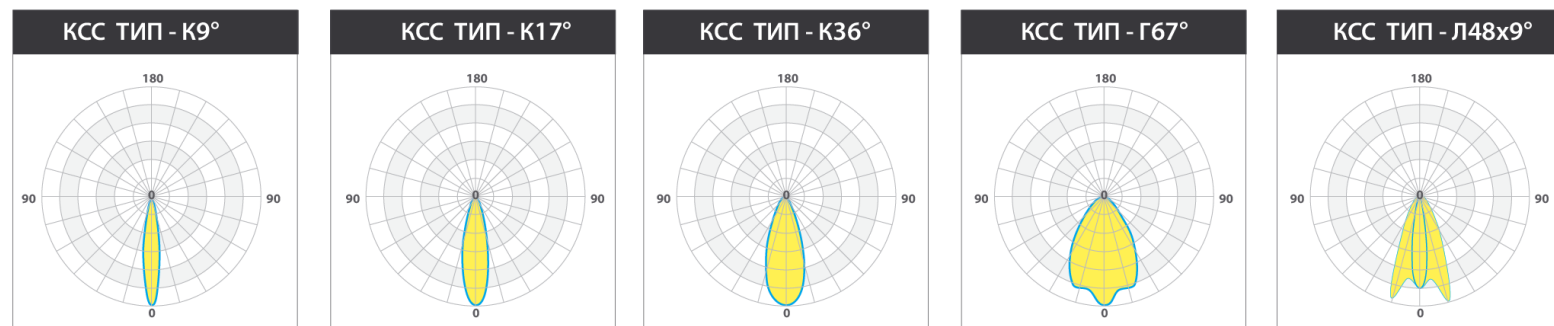

АРХИТЕКТОР 2.0

светильники для архитектурного освещения

АРХИТЕКТОР 2.0

7Вт	14Вт	21Вт	28Вт	35Вт
770 лм	1540 лм	2300 лм	3100 лм	3850 лм

ДОСТУПНЫЕ КСС

Опциональный
противослепящий экран

Регулировка угла наклона
светильника