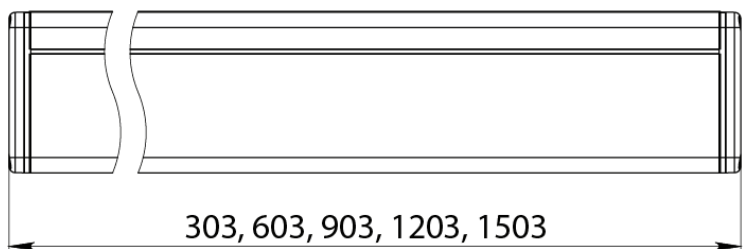

АРХИТЕКТОР 2.0

светильники для архитектурного освещения

АРХИТЕКТОР 2.0

7Вт	14Вт	21Вт	28Вт	35Вт
770 лм	1540 лм	2300 лм	3100 лм	3850 лм

ДОСТУПНЫЕ КСС

Опциональный
противослепящий экран

Регулировка угла наклона
светильника