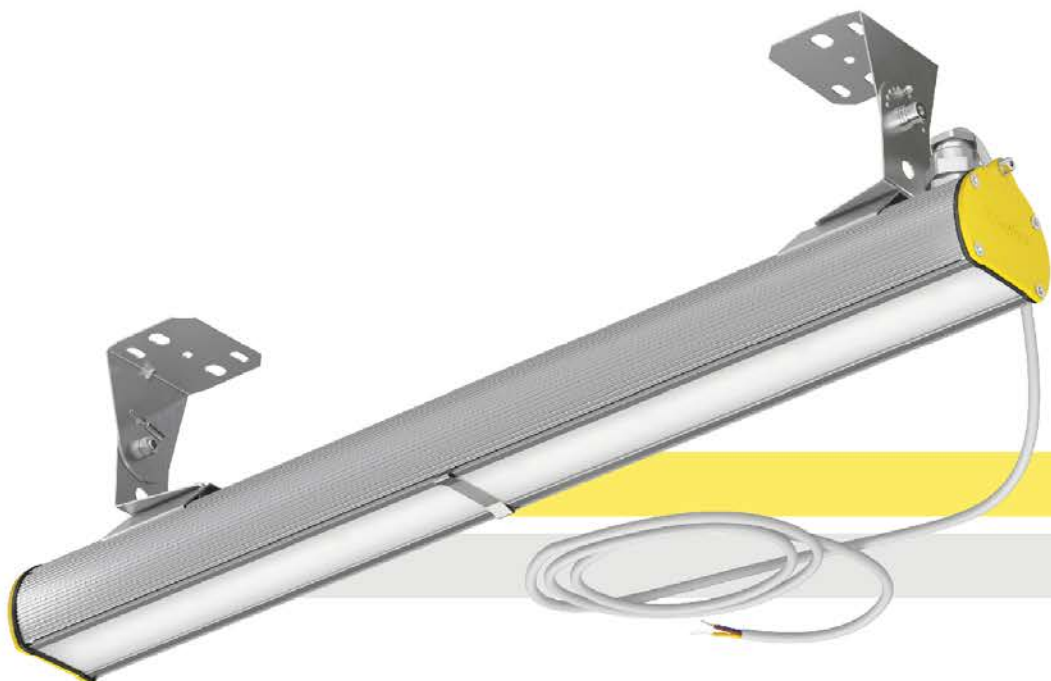

# СТРУНА Ex

24Вт

35Вт

47Вт

60Вт

3000  
ЛМ

4800  
ЛМ

6000  
ЛМ

7600  
ЛМ

1 Ex e mb II C T4 Gb X / Ex tb mb III C T80°C Db X

СТАНДАРТНЫЕ КСС

Источник питания  
герметизирован компаундом

Постоянно присоединенный  
кабель

Корпус и крышки имеют  
токопроводящее покрытие

Съемник статического электричества  
с рассеивателя (для 47Вт, 60Вт)

Оптическая часть герметизированна  
специальным оптическим компаундом

Постоянно присоединенный кабель

Источник питания и оптическая часть герметизированы при помощи специального компаунда

Возможность соединять светильники

Заземление корпуса

Дискретная регулировка угла наклона

Корпус светильника выполнен из алюминиевого сплава

Температурный класс

Высокая степень защиты от воздействия окружающей среды

Переходник для торцевого  
соединения, арт.: LE-1058