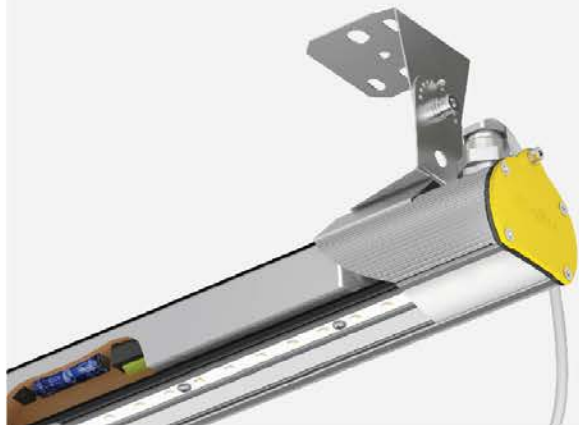

# СТРУНА Ex

24Вт

35Вт

47Вт

60Вт

3000  
ЛМ

4800  
ЛМ

6000  
ЛМ

7600  
ЛМ

1 Ex e mb II C T4 Gb X / Ex tb mb III C T80°C Db X

СТАНДАРТНЫЕ КСС

Источник питания  
герметизирован компаундом

Постоянно присоединенный  
кабель

Корпус и крышки имеют  
токопроводящее покрытие

Съемник статического электричества  
с рассеивателя (для 47Вт, 60Вт)

Оптическая часть герметизированна  
специальным оптическим компаундом

Постоянно присоединенный кабель

Источник питания и оптическая часть герметизированы при помощи специального компаунда

Возможность соединять светильники

Заземление корпуса

Дискретная регулировка угла наклона

Корпус светильника выполнен из алюминиевого сплава

Температурный класс

Высокая степень защиты от воздействия окружающей среды

Переходник для торцевого  
соединения, арт.: LE-1058