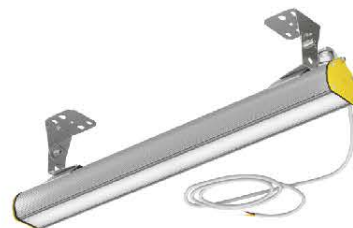

Заземление корпуса

Дискретная регулировка угла наклона

Корпус светильника выполнен из алюминиевого сплава

Температурный класс

Высокая степень защиты от воздействия окружающей среды

Переходник для торцевого  
соединения, арт.: LE-1058

КЕДР Ex 2.0 (СБУ)

КЕДР Ex 2.0 LV

КЕДР Ex (СКУ)

КЕДР Ex (СБУ)

КЕДР Ex (ССП)

ЖЕЛУДЬ Ex

ЖЕЛУДЬ 2.0 Ex

СТРУНА Ex