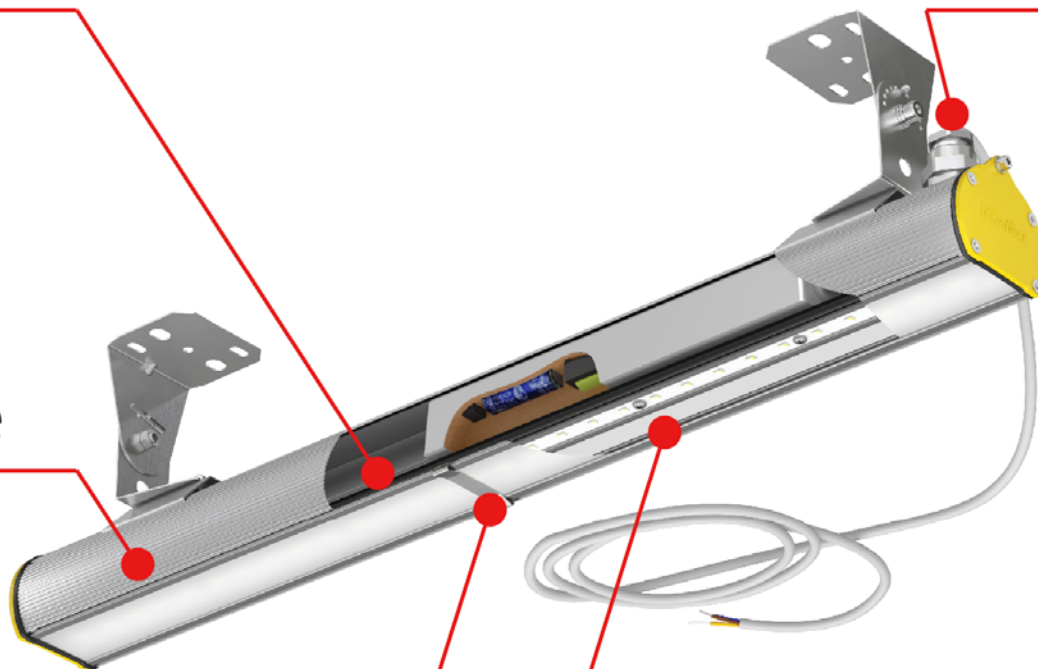

7600  
ЛМ

1 Ex e mb II C T4 Gb X / Ex tb mb III C T80°C Db X

СТАНДАРТНЫЕ КСС

Источник питания  
герметизирован компаундом

Постоянно присоединенный  
кабель

Корпус и крышки имеют  
токопроводящее покрытие

Съемник статического электричества  
с рассеивателя (для 47Вт, 60Вт)

Оптическая часть герметизированна  
специальным оптическим компаундом

Постоянно присоединенный кабель

Источник питания и оптическая часть герметизированы при помощи специального компаунда

Возможность соединять светильники

Заземление корпуса

Дискретная регулировка угла наклона

Корпус светильника выполнен из алюминиевого сплава

Температурный класс

Высокая степень защиты от воздействия окружающей среды

Переходник для торцевого  
соединения, арт.: LE-1058