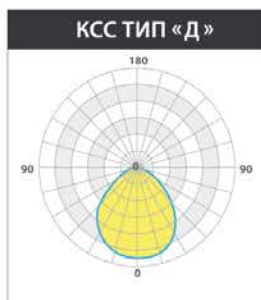

24Вт

35Вт

47Вт

60Вт

3000
ЛМ

4800
ЛМ

6000
ЛМ

7600
ЛМ

1 Ex e mb II C T4 Gb X / Ex tb mb III C T80°C Db X

СТАНДАРТНЫЕ КСС