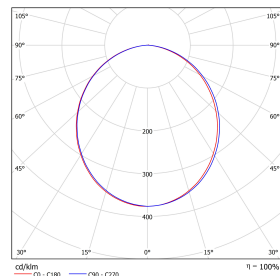

## ТЕХНИЧЕСКИЕ ХАРАКТЕРИСТИКИ

Потребляемая мощность	120 Вт
Световой поток	18052 Лм
Кривая силы света	Д-косинусная
Степень защиты корпуса	IP 54
Температура эксплуатации	-20 ÷ +50
Вид климатического исполнения	УХЛ 3.1
Габариты	1208x215x60
Вес	6,3 кг
Гарантийный срок	5 лет