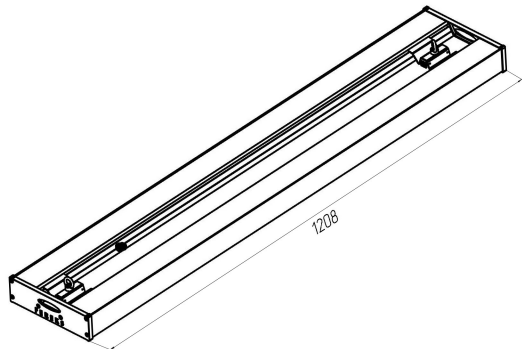

## ТЕХНИЧЕСКИЕ ХАРАКТЕРИСТИКИ

Потребляемая мощность	120 Вт
Световой поток	18052 Лм
Кривая силы света	Д-косинусная
Степень защиты корпуса	IP 54
Температура эксплуатации	-20 ÷ +50
Вид климатического исполнения	УХЛ 3.1
Габариты	1208x215x60
Вес	6,3 кг
Гарантийный срок	5 лет