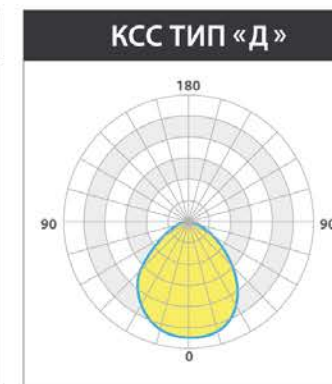

ТОПОЛЬ M2.0

высокоэффективные бюджетные консольные светильники

35Вт

50Вт

6300
лм

9000
лм

СТАНДАРТНЫЕ КСС

Широкий диапазон регулировок
угла наклона