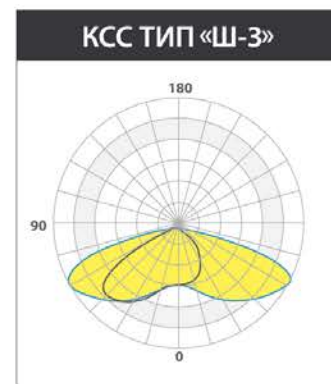

ТОПОЛЬ M2.0

высокоэффективные бюджетные консольные светильники

35Вт

50Вт

6300
лм

9000
лм

СТАНДАРТНЫЕ КСС

Широкий диапазон регулировок
угла наклона